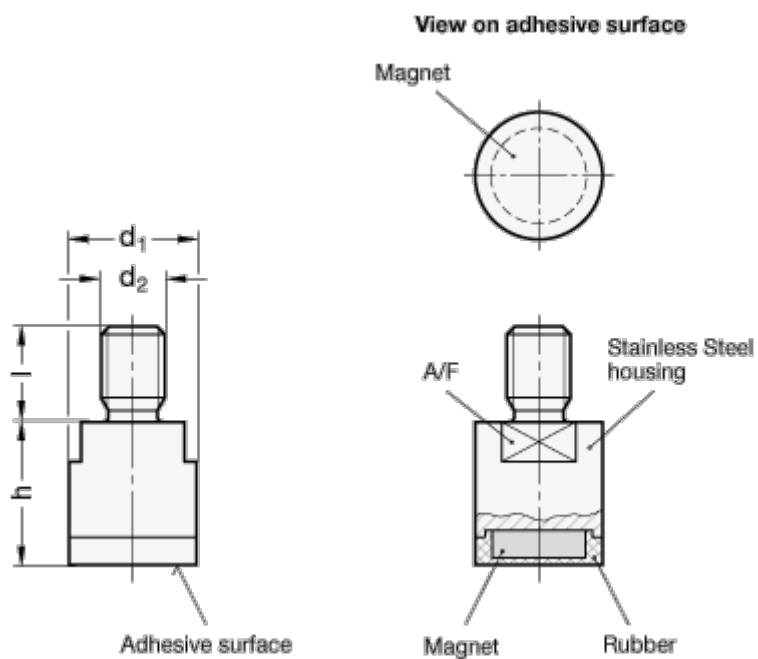

Varenummer: 20525ND16M8
Beskrivelse: E+G Magnet GN 52.5-ND-16-M8

Mål

AF	= 13
d1	= 16
d2	= M8
h	= 18
l	= 12
Trækstyrke i N	= 23
Vægt i (g)	= 29